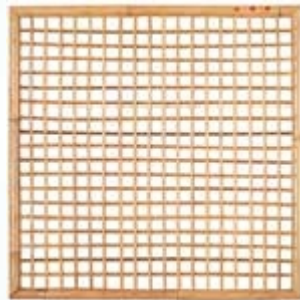

180 x 180cm Sfr. 239.-

180 x 135cm Sfr. 218.-

180 x 90cm Sfr. 139.-

Bambus Türe

180 x 90cm Sfr. 249.-
90 x 90cm Sfr. 149.-

Bambus Elementwände

"Chenmai"

180 x 180 / Sfr. 239.-

"Shantung"

180 x 180 / Sfr. 179.-
90 x 180 / Sfr. 119.-
45 x 180 / Sfr. 79.-

"Tangshan"

180 x 180 / Sfr. 189.-
90 x 180 / Sfr. 129.-
45 x 180 / Sfr. 89.-

Zubehör zu den Elementwänden

Anschluss Element

180 cm